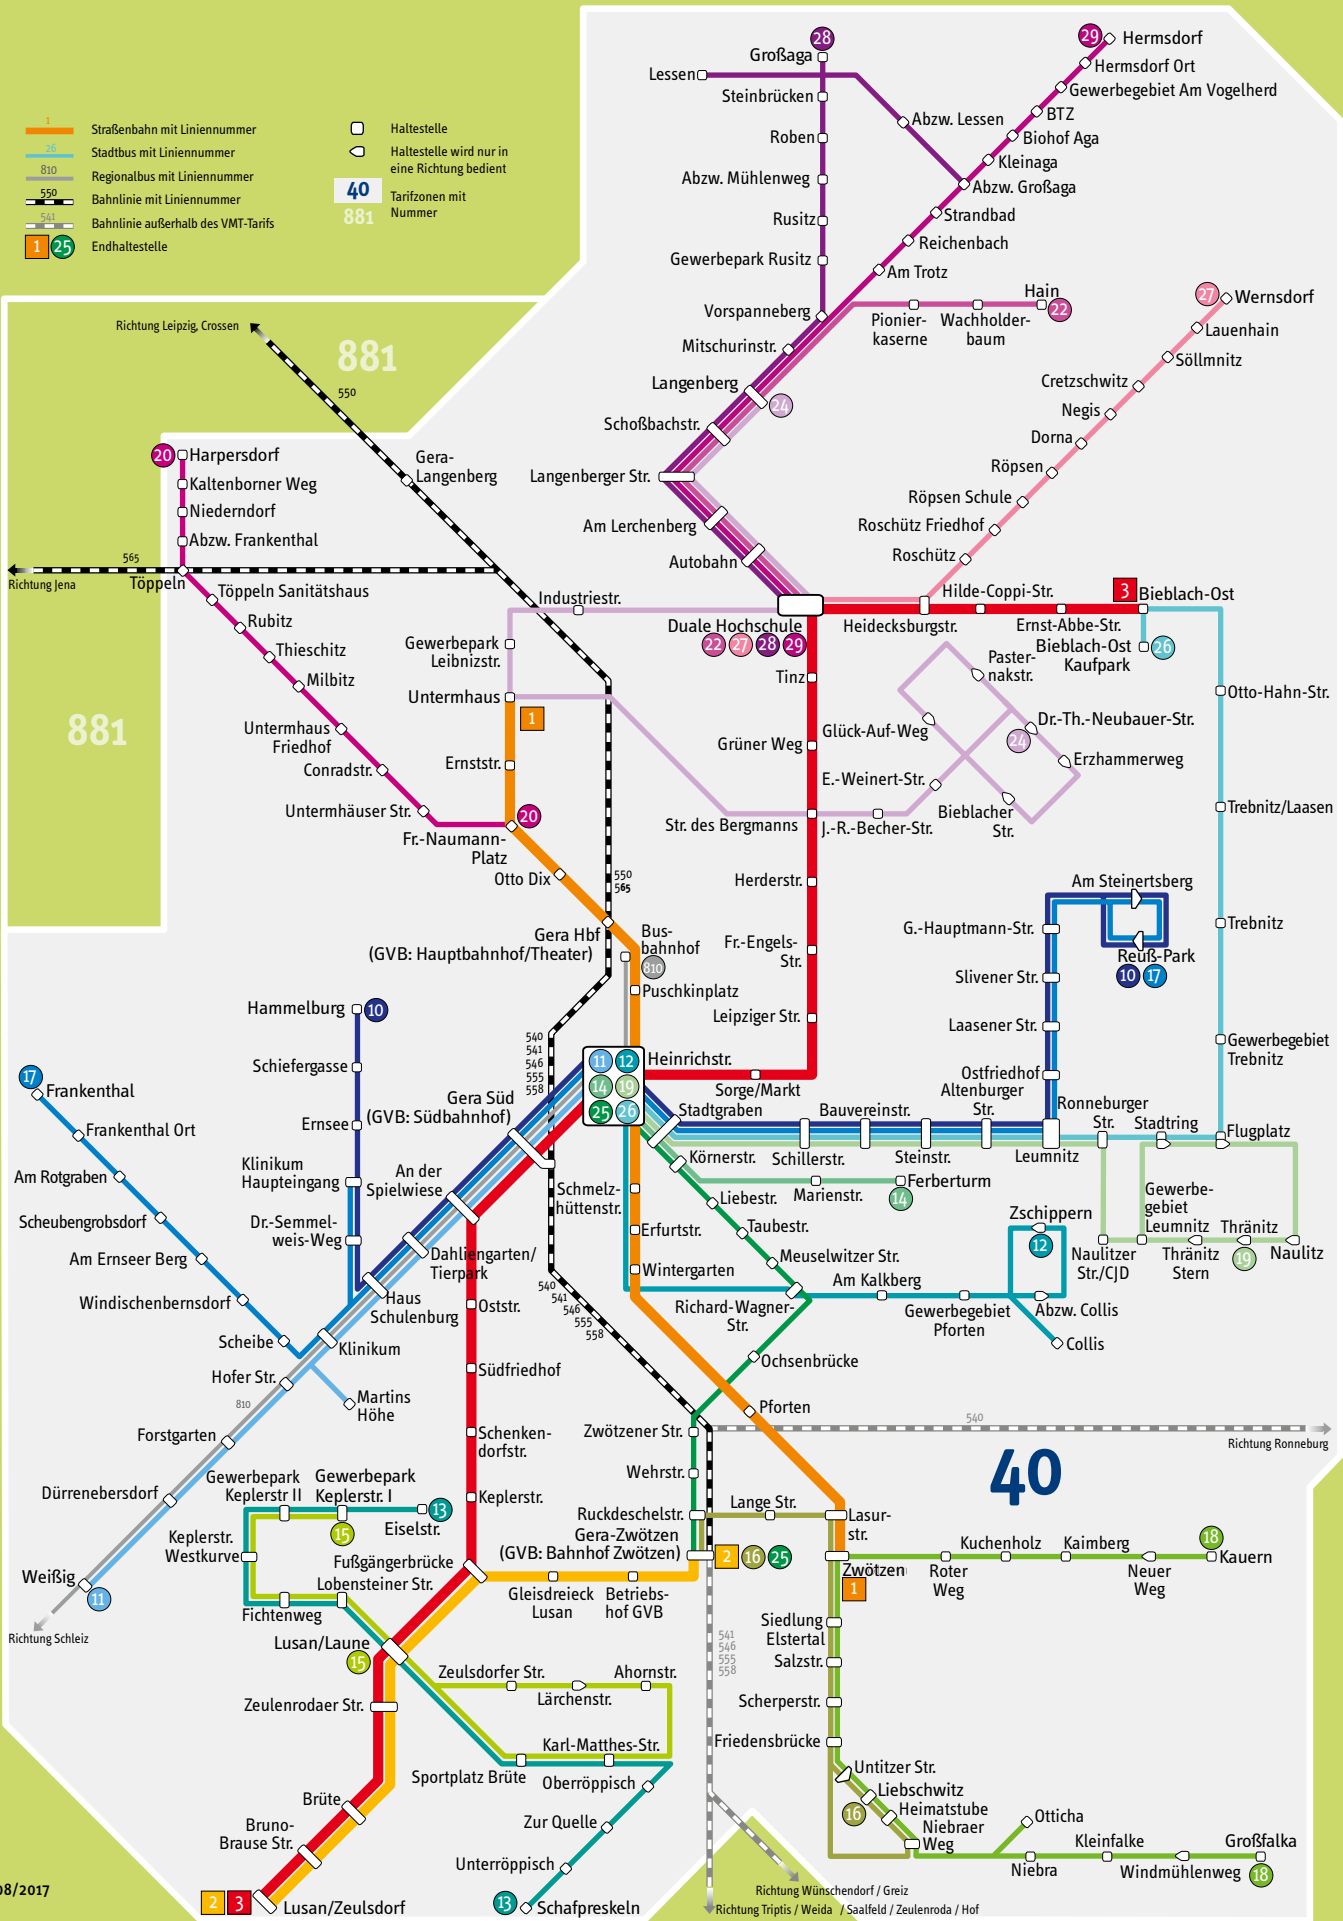

# Netzplan Gera

GVB Verkehrs- und Betriebsgesellschaft Gera mbH

VMT Verkehrsverbund Mittelthüringen

- Straßenbahn mit Liniennummer
- Stadtbus mit Liniennummer
- Regionalbus mit Liniennummer
- Bahnlinie mit Liniennummer
- Bahnlinie außerhalb des VMT-Tarifs
- Endhaltestelle

- Haltestelle
- Haltestelle wird nur in eine Richtung bedient
- 40** Tarifzonen mit Nummer
- 881** Tarifzonen mit Nummer

Stand 08/2017

Diese Publikation wurde gefördert durch den Freistaat Thüringen.

VMT-Servicetelefon 0361 19449